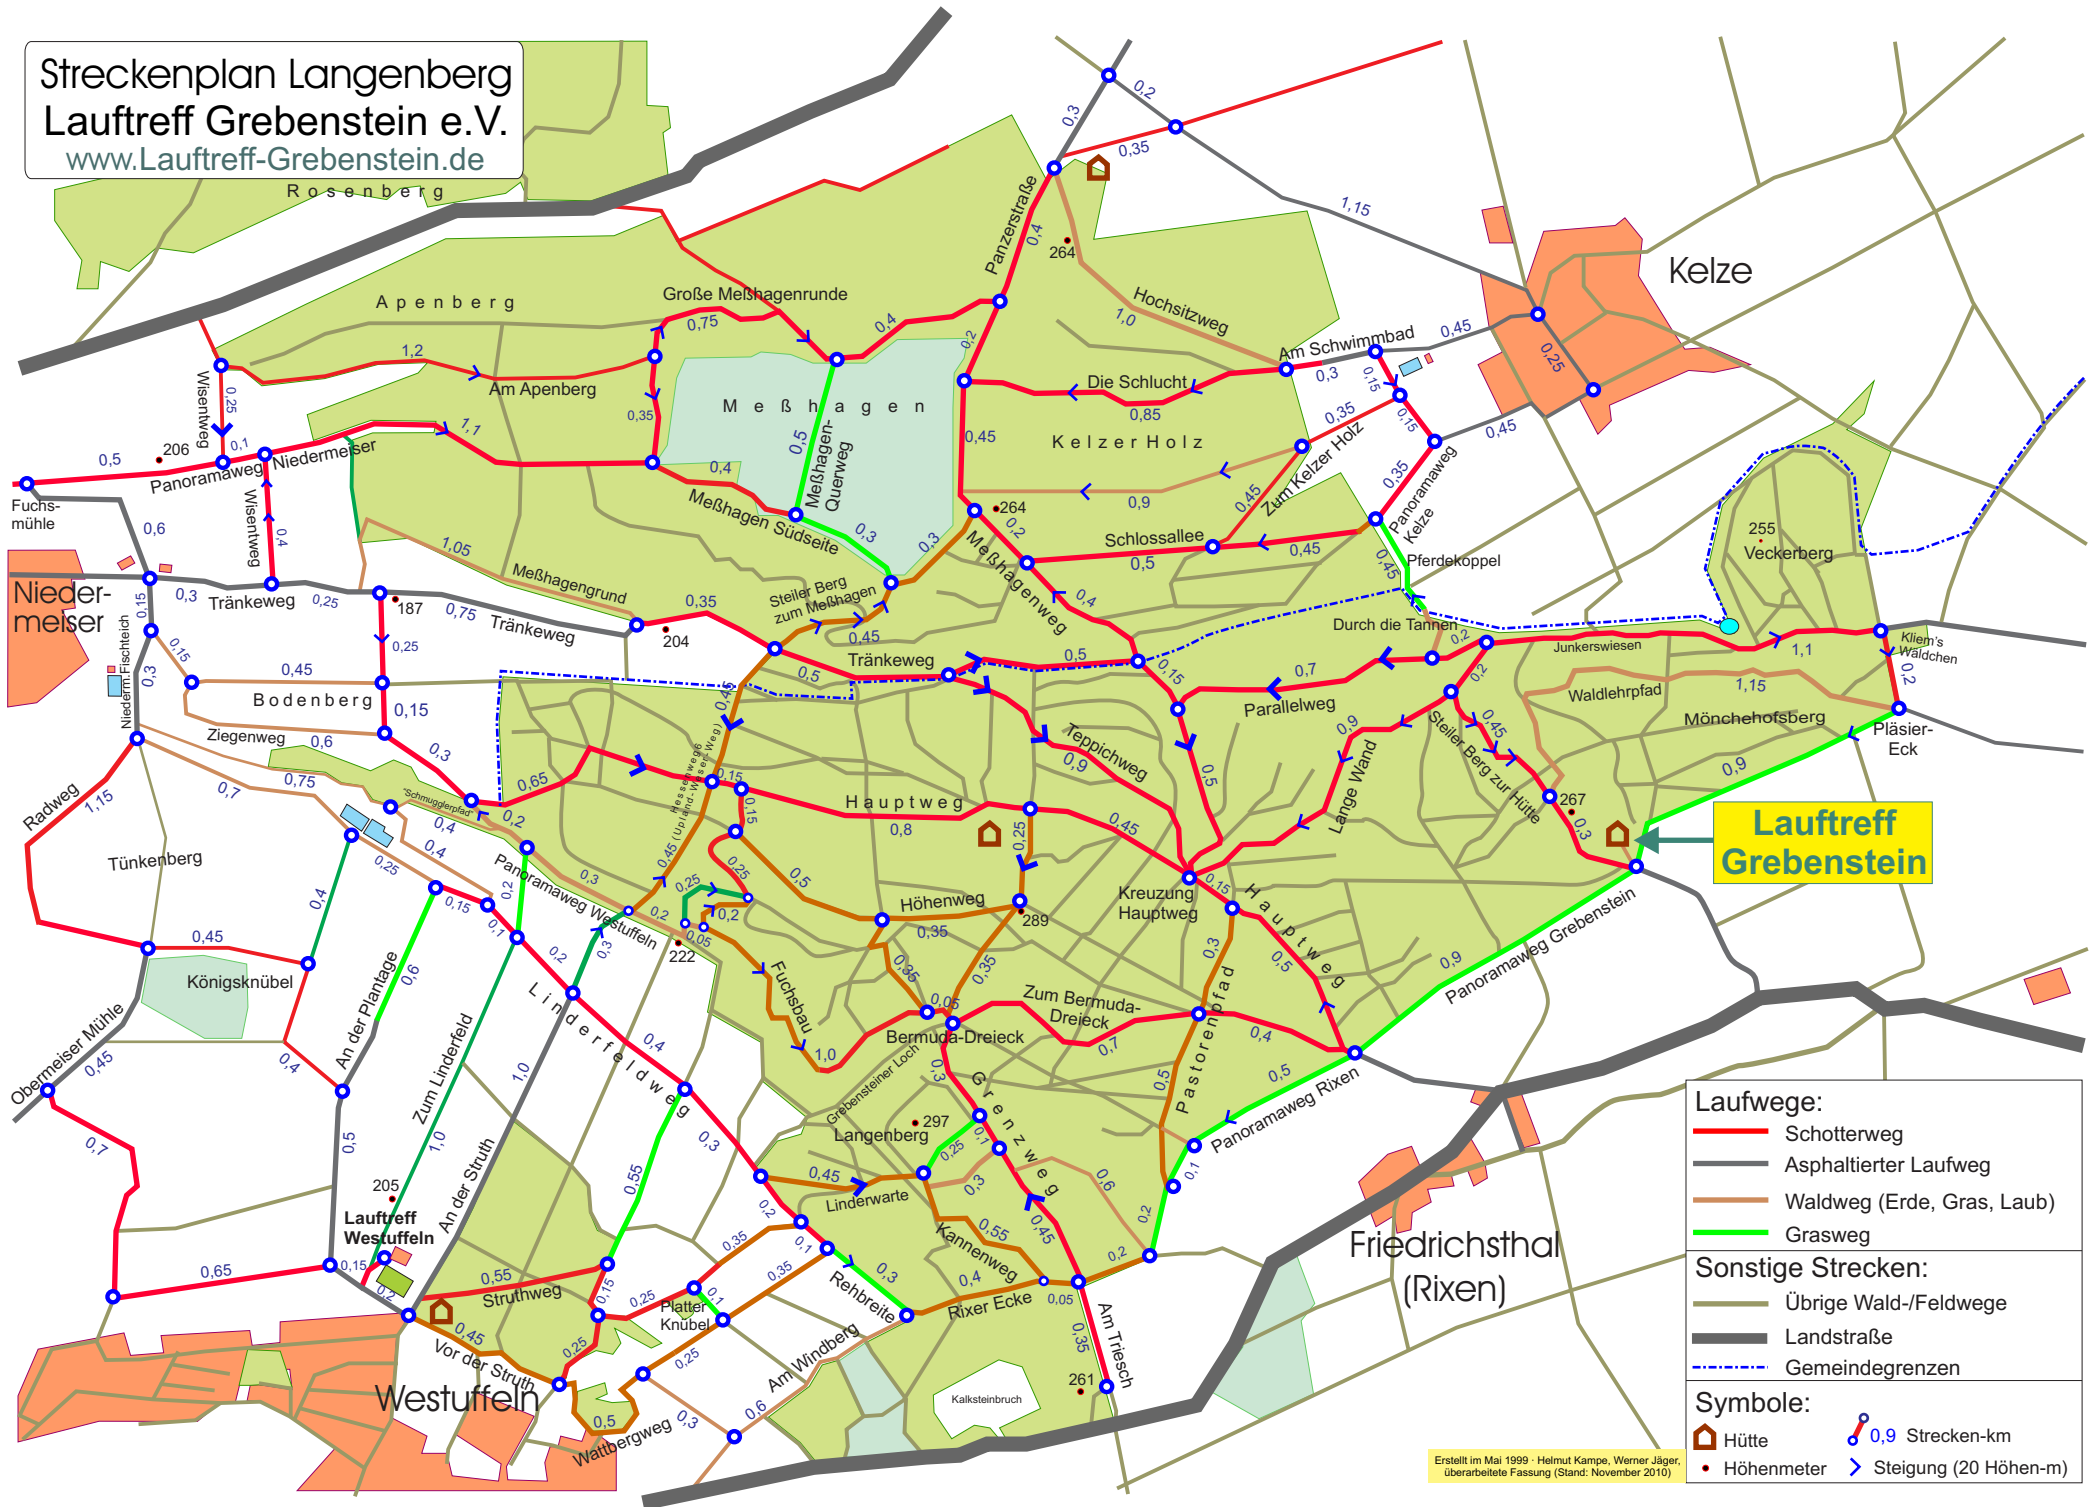

Streckenplan Langenberg
Laufftreff Grebenstein e.V.
www.Laufftreff-Grebenstein.de

Laufwege:

- Schotterweg
- Asphaltierter Laufweg
- Waldweg (Erde, Gras, Laub)
- Grasweg

Sonstige Strecken:

- Übrige Wald-/Feldwege
- Landstraße
- - - Gemeindegrenzen

Symbole:

- ▣ Hütte
- Höhenmeter
- 0,9 Strecken-km
- > Steigung (20 Höhen-m)